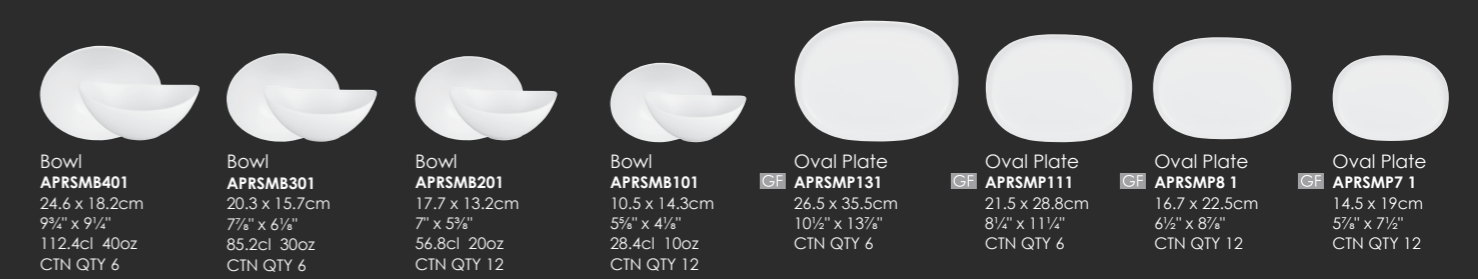

White
Code: APRS

Bowl
APRSMB401
24.6 x 18.2cm
9 3/4" x 9 1/4"
112.4cl 40oz
CTN QTY 6

Bowl
APRSMB301
20.3 x 15.7cm
7 7/8" x 6 1/4"
85.2cl 30oz
CTN QTY 6

Bowl
APRSMB201
17.7 x 13.2cm
7" x 5 1/4"
56.8cl 20oz
CTN QTY 12

Bowl
APRSMB101
10.5 x 14.3cm
5 1/2" x 4 1/4"
28.4cl 10oz
CTN QTY 12

Oval Plate
APRSMP131
26.5 x 35.5cm
10 1/2" x 13 3/4"
CTN QTY 6

Oval Plate
APRSMP111
21.5 x 28.8cm
8 1/4" x 11 1/4"
CTN QTY 6

Oval Plate
APRSMP8 1
16.7 x 22.5cm
6 1/2" x 8 7/8"
CTN QTY 12

Oval Plate
APRSMP7 1
14.5 x 19cm
5 3/4" x 7 1/2"
CTN QTY 12